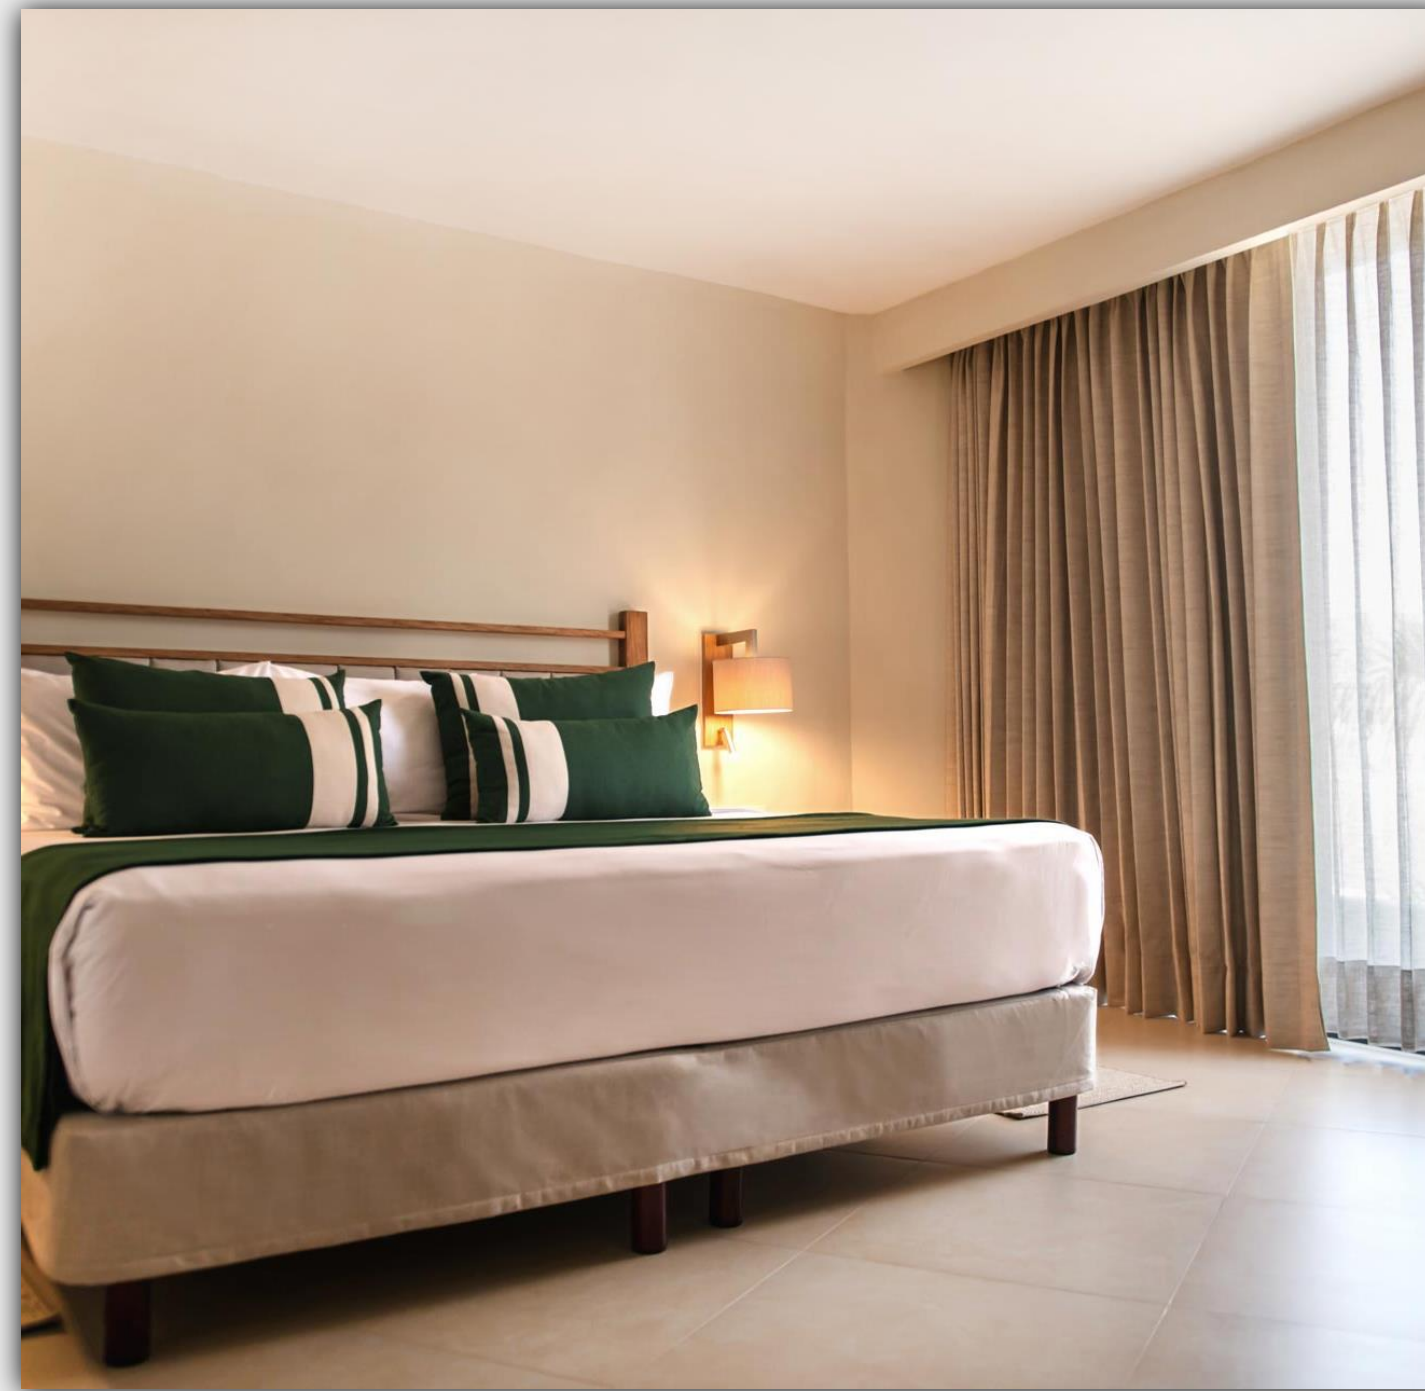

PREMIER DOUBLE

- Dos camas matrimoniales
- Balcón y/o terraza con vista al mar
- Aire acondicionado
- Televisión por cable (pantalla LCD)
- Cuna / Cama extra (previa solicitud)
- Teléfono ($)
- Amenidades de baño orgánicas en dispensadores
- Regadera tipo lluvia
- Secadora de cabello
- Caja de seguridad
- Wi-Fi