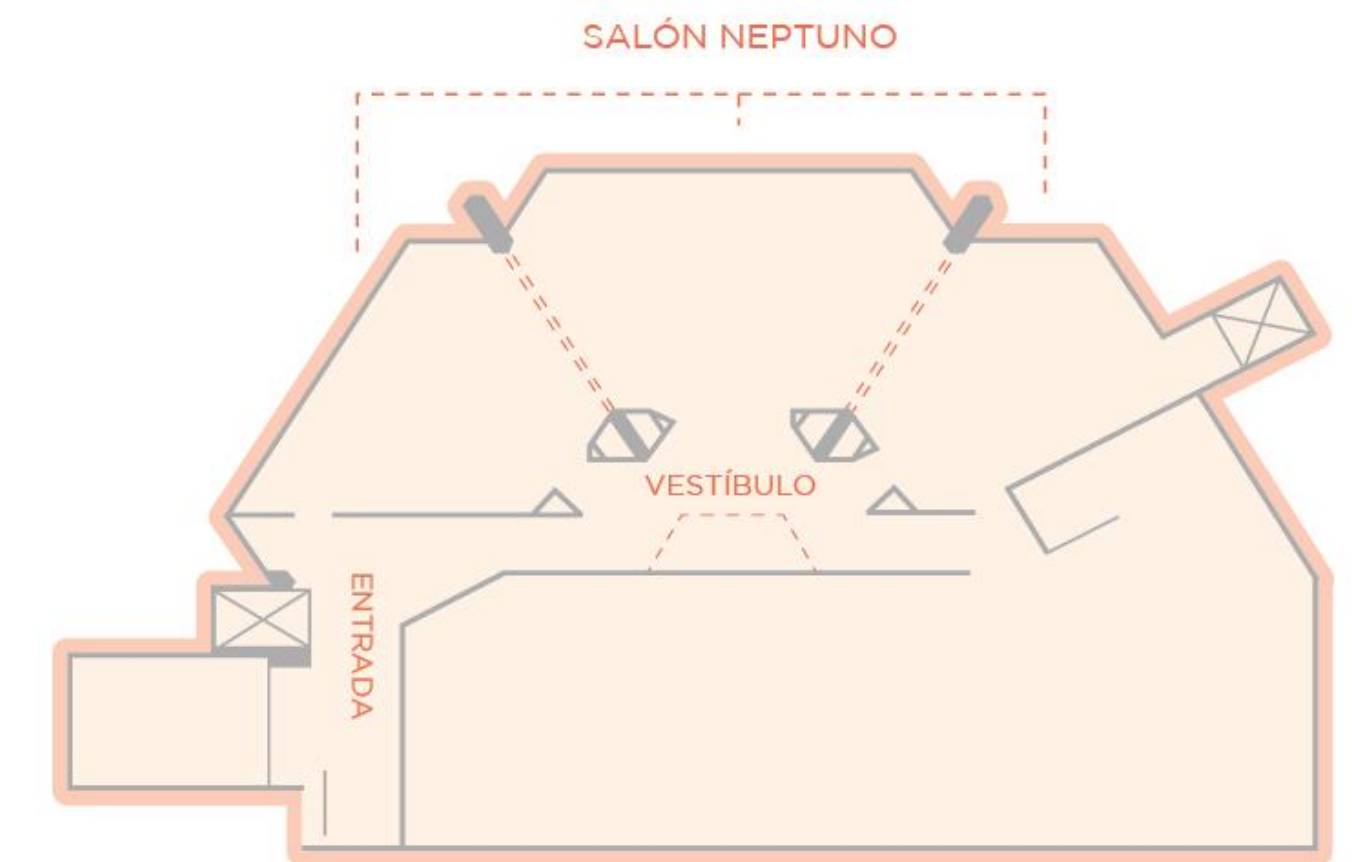

INSTALACIONES

- Alberca principal
- Alberca para niños con juegos acuáticos
- Playa
- Gimnasio
- Spa
- Kids' Club
- Salones para eventos

ALBERCAS

SPA Y GIMNASIO

KIDS' CLUB

SALONES

Salón										
	Auditorio	Escuela	U	Cuadrado	Cocktail	Banquete	Área m ²	Área sq ft.	Altura m	Heigh ft.
Neptuno	150	100	70	80	100	120	230	2,475	3.50	13.74