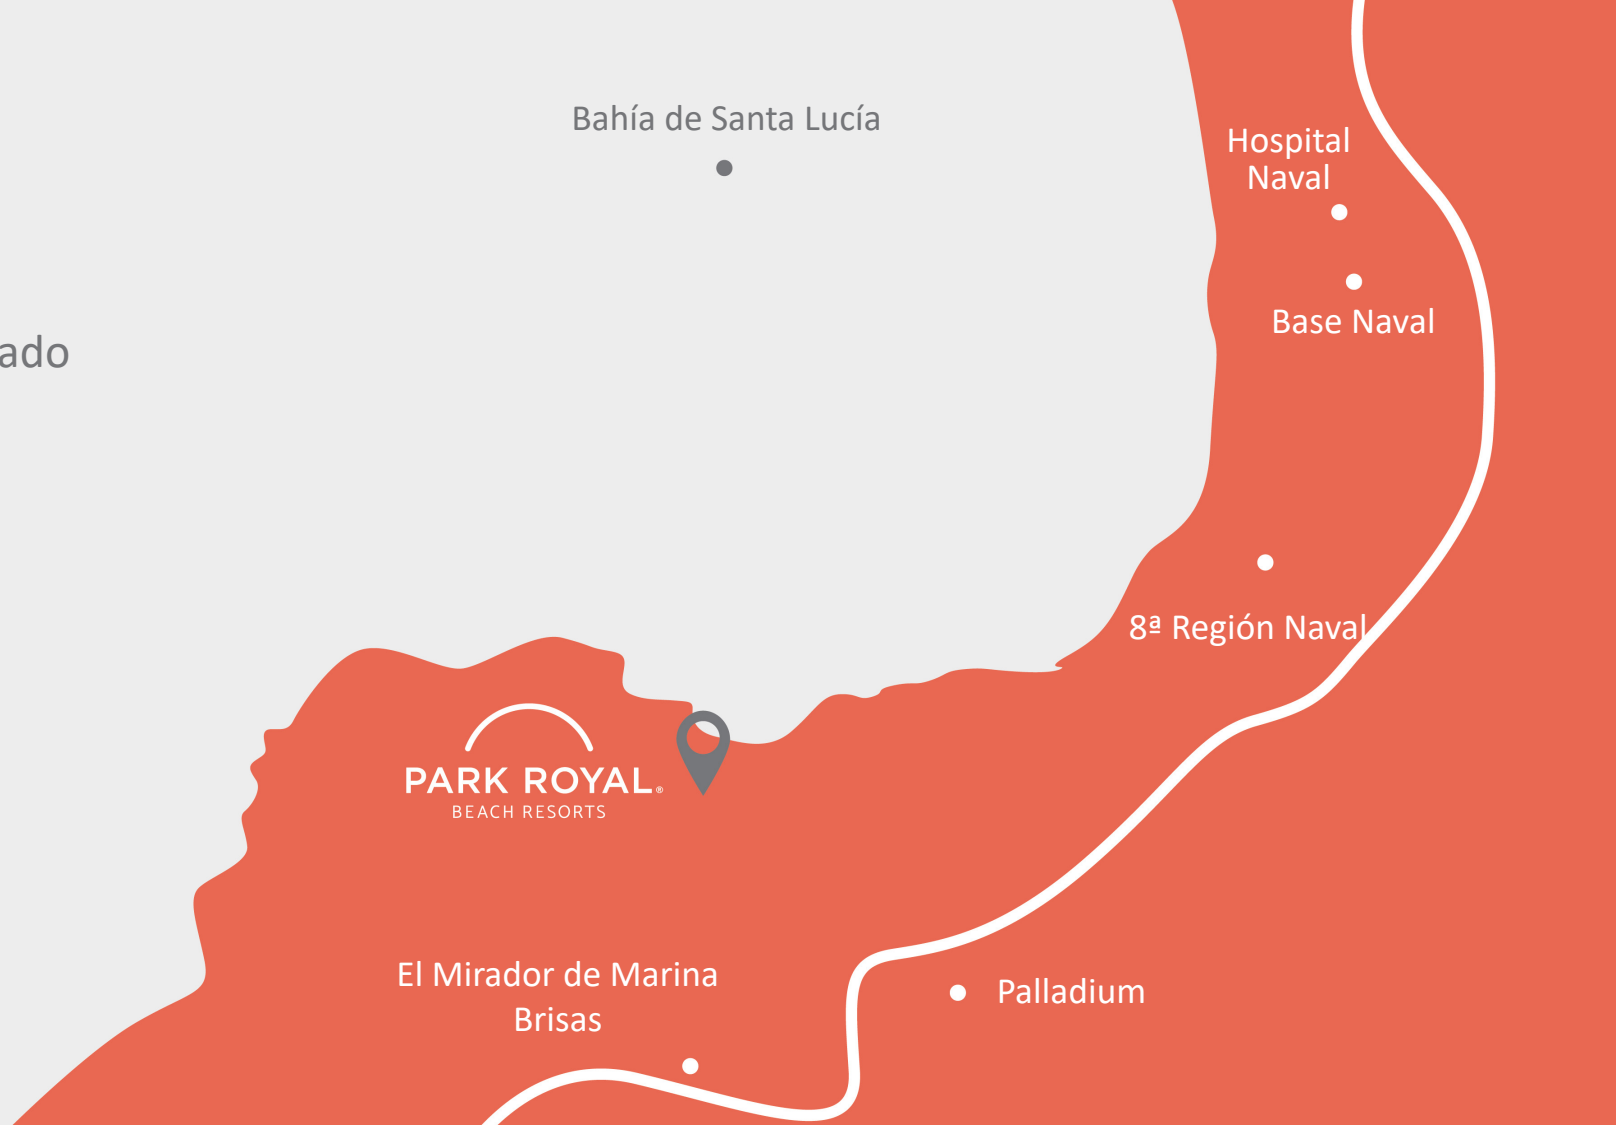

Park Royal Beach Acapulco

PARK ROYAL[®]
BEACH RESORT

ACAPULCO

Park Royal Hotels & Resorts

Acuérdate de acapulco Esta simple frase, inmortalizada por Agustín Lara, cobra una dimensión particular en los recuerdos de cada uno de nosotros. Acapulco es un gran destino para escapar de la rutina. Disfruta de un atardecer espectacular en la playa y después déjate llevar por la vida nocturna del puerto.

Park Royal Beach Acapulco se encuentra en el fraccionamiento Brisas Guitarrón, una de las zonas más exclusivas del puerto. Este resort ofrece una playa particular con acceso privado desde el resort para asegurar tu bienestar y tranquilidad. Nadie interrumpirá ese momento en el que disfrutas del sol en tus vacaciones.

Park Royal Beach Acapulco se encuentra ubicado a tan sólo 25 minutos del centro.

A 25 km del Aeropuerto Internacional de Acapulco.

Ubicación

Costera Guitarrón 110, Fraccionamiento Brisas Guitarrón, C.P. 39880, Acapulco, Guerrero, México.