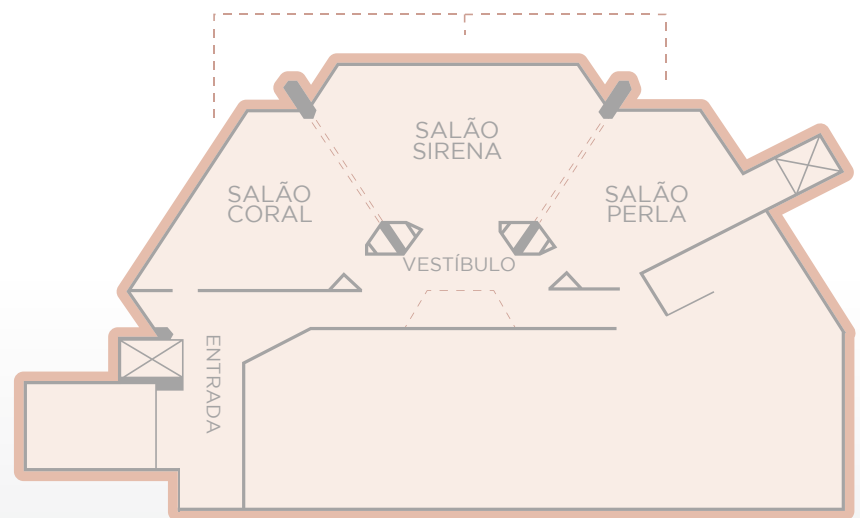

GRUPOS E CONVENÇÕES

PARK ROYAL BEACH ACAPULCO

NOSSO RESORT

O Park Royal Beach Acapulco encontra-se em uma das áreas mais exclusivas da cidade, dentro do condomínio Brisas. Guitarrón de onde você terá acesso direto à praia. O resort lhe recebe com 208 quartos com vistas para o mar, para a natureza ou para a piscina. Complementamos sua experiência com três restaurantes, três bares, dois snacks e uma lanchonete que vão deleitar seu paladar. Temos também uma piscina

PONTOS TURÍSTICOS

- La Quebrada
- Laguna de Coyuya
- Barra Vieja
- Pie de la Cuesta
- Ilha La Roqueta
- Baía de Puerto Marqués
- Museu Histórico de Acapulco
- Forte de San Diego
- XTASEA (tiroleza)

SERVIÇOS EXECUTIVOS E EVENTOS

SALÃO NEPTUNO

ROOMS	LUZ NATURAL	m ²	COPRIMENTO	LARGURA	ALTURA	CONFERENCIA
Neptuno	X (Vista o mar)	230	Irregular	Irregular	4.19	75 pessoas
Coral	X (Vista o mar)	473	Irregular	Irregular	4	20 pessoas
Sirena	X (Vista o mar)	839	Irregular	Irregular	4	40 pessoas
Perla	X (Vista o mar)	581	Irregular	Irregular	4.19	15 pessoas