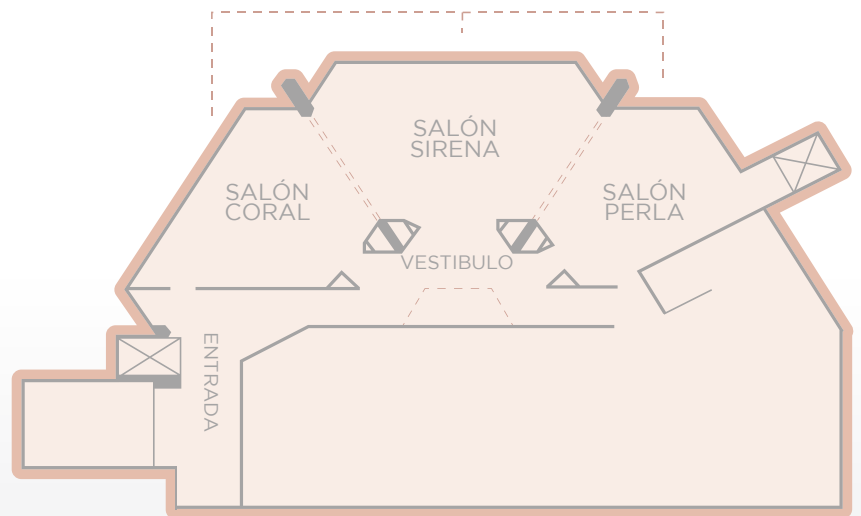

GRUPOS Y CONVENCIONES

PARK ROYAL BEACH ACAPULCO

NUESTRO RESORT

Park Royal Beach Acapulco se encuentra en una de las zonas más exclusivas del puerto, dentro del fraccionamiento Brisas Guitarrón desde donde tendrás acceso directo a la playa.

El resort te recibe con 208 habitaciones con vistas al mar, a la naturaleza o a la alberca. Complementamos tu experiencia con tres restaurantes, tres bares, dos snacks y una fuente de sodas lista para refrescarte. Así como con una alberca familiar y otra exclusiva para niños, quienes también podrán divertirse en el Kids' Club. Un gimnasio equipado te ayudará a mantener tu rutina de ejercicio y nuestro spa, te consentirá con tratamientos y masajes.

PUNTOS DE INTERÉS

- La Quebrada
- Laguna de Coyuya
- Barra Vieja
- Pie de la Cuesta
- Isla La Roqueta
- Bahía de Puerto Marqués
- Museo Histórico de Acapulco
- Fuerte de San Diego
- XTASEA (tirolés)

SERVICIOS EJECUTIVOS Y EVENTOS

SALÓN NEPTUNO

ROOMS	LUZ NATURAL	m ²	LARGO	ANCHO	ALTO	CONFERENCIA
Neptuno	X (Vista al mar)	230	Irregular	Irregular	4.19	75 pax
Coral	X (Vista al mar)	473	Irregular	Irregular	4	20 pax
Sirena	X (Vista al mar)	839	Irregular	Irregular	4	40 pax
Perla	X (Vista al mar)	581	Irregular	Irregular	4.19	15 pax